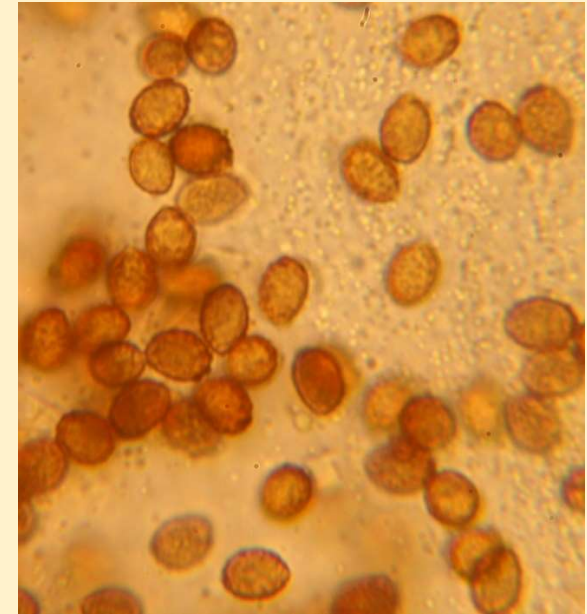

Chapeau 3 cm, ocre roux, bombé, sec, voilé au bord.

Lames ocre-jaune.

Stipe 7 x 50 mm, ocre, voile en manchon, formant une déchirure annulaire.

Chair ocre-orange, odeur terreuse forte.

Réaction KOH brune sur la cuticule, brun-noir dans la chair.

Description microscopique du spécimen

Spores 7.9 x 5.5 μm , Q = 1.43, elliptiques, à verrues fortes.

Commentaires

Notre séquence est identique à celle du type de *C. semiodoratus*, dont il existe 5 synonymes cités par Liimatainen & al. 2020. *Cortinarius cortinatus* de l'ADC, pourrait aussi faire partie de ce clade, en raison de l'extraordinaire ressemblance avec la gravure originale, mais il n'est pas encore séquencé.

Ces taxons paraissant assez différents les uns des autres dans l'ADC, il pourrait y avoir plusieurs aspects morphologiques pour cette espèce. L'odeur en particulier est variable, elle est notée nulle, de gaz, de DDT ou terreuse selon les taxons.

Abréviations et références

ABC = Atlas de la Biodiversité Communale

- ADC, A. Bidaud, P. Moenne-Loccoz & al, « Atlas des cortinaires, Hors Série No 1. Les cortinaires hinnuloïdes ». Éd. Fédération mycologique Dauphiné-Savoie (1997).

- K. Liimatainen & al., « Mission impossible completed: unlocking the nomenclature of the largest and most complicated subgenus of *Cortinarius*, *Telamonia* » Fungal Diversity, 2020

<https://doi.org/10.1007/s13225-020-00459-1>

Rédaction Gérard Lévêque
Révision Jean-Michel
Bellanger, oct. 2024